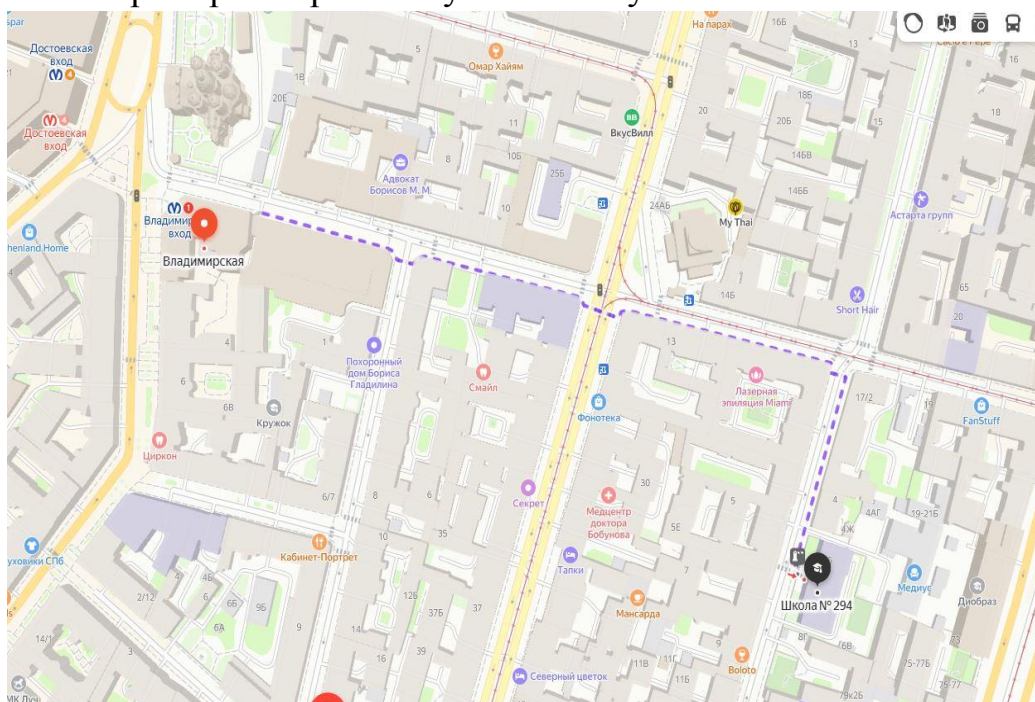

Схемы пути движения к объекту:

1. Схема движения от ст. метро «Владимирская»

Примерное время в пути – 6 минут.

2. Схема движения от ст. метро «Маяковская»

Примерное время в пути – 9 минут.